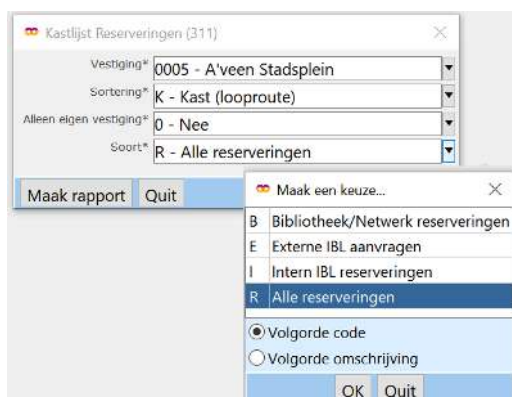

### Uitbreiding Kastlijst Reserveringen

Bij 'Soort' kunnen nu vier verschillende kastlijsten worden gekozen. Nieuw zijn de opties B: Bibliotheek/Netwerk reserveringen en I: Intern IBL reserveringen. Standaard staat de keuze op R: Alle reserveringen.

- **B Bibliotheek/Netwerk reserveringen** maak je een lijst van reserveringen voor je eigen vestiging en de overige vestigingen binnen je eigen reserveringsregio. Deze lijst kan dagelijks (meerdere keren) gemaakt worden. Deze keuze kan worden gecombineerd met 'Alleen eigen vestiging – JA'.
- **E Externe IBL aanvragen** geeft een lijst met alleen IBL-V aanvragen van andere bibliotheken in Nederland. Deze aanvragen blijven slechts kort actief, bekijk daarom deze lijst ook dagelijks.
- **I Intern IBL reserveringen** is een lijst van alle reserveringen van andere reserveringsregio's.
- Kies je **R Alle reserveringen** dan krijg je alle bovenstaande reserveringen en aanvragen.